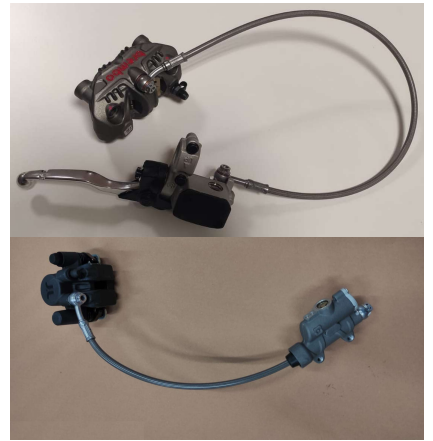

GP
DISPOSITIVI AMMESSI

Codice	Descrizione	Immagine
01.OT.0350.L	PARALEVA DX ACERBIS (OBBLIGATORIO - RTGS UNICO AMMESSO)	
01.OT.0203.L	KIT CAMBIO ROVESCiato	
03.PE.0032.L	KIT CAMBIO ROVESCiato	
01.OT.0230.L	KIT CAMBIO ELETTRONICO OHVALE	
01.OT.0601.L	KIT PRECARICO MOLLA FORCELLA D.33	
01.FA.0021.L	MOLLA FORCELLA D.33 – K6	
01.FA.0015.L	MOLLA FORCELLA D.33 – K7	
01.FA.0401.L	FORCELLA D.38mm OHVALE PLURI-REGOLABILE	

Codice	Descrizione	Immagine
03.FA.0105.L	MOLLA FORCELLA D.38mm K5,5	
03.FA.0106.L	MOLLA FORCELLA D.38mm K6,5	
01.FA.0107.L	MOLLA FORCELLA D.38mm K7,5	
01.AM.0022.L	MOLLA AMMORTIZZATORE K120	
01.AM.0016.L	MOLLA AMMORTIZZATORE K140	
01.AM.0017.L	MOLLA AMMORTIZZATORE K160	
01.AM.0002.L	4 RONDELLE TEFLON STELO MONO (OBBLIGATORIE)	 <p>4 RONDELLE TEFLON</p>
01.AT.0015.L	KIT COMPLETO AMMORTIZZATORE DI STERZO (ACCESSORIO ORIGINALE OHVALE)	
03.IF.0005.L	IMPIANTO FRENO ANTERIORE COMPLETO JJUAN	
03.IF.0010.L	IMPIANTO FRENO POSTERIORE COMPLETO JJUAN	
03.IF.0201.L	IMPIANTO FRENO ANTERIORE COMPLETO BREMBO	

Codice	Descrizione	Immagine
--------	-------------	----------

COMBINAZIONE IMPIANTO FRENANTE CONSENTITE

**OPZIONE A
ANTERIORE JJUAN
POSTERIORE JJUAN**

**OPZIONE B
ANTERIORE BREMBO
POSTERIORE JJUAN**

03.IF.0054.L

GP
DISPOSITIVI AMMESSI

Codice	Descrizione	Immagine
01.FO.0023.L	KIT REGISTRI CATENA RACING DI SERIE	
03.MA.0010.L	COMANDO FRIZIONE	
03.MA.0023.L	COMANDO FRIZIONE DOMINO	
02.SE.0020.L	VALVOLA SGANCIO RAPIDO (DRY BREAK)	
02.SE.0021.L	ATTACCO SGANCIO RAPIDO (DRY BREAK)	
01.SC.0047.L	DBKILLER	
01.MO.0103.L	CATENA DISTRIBUZIONE DID	