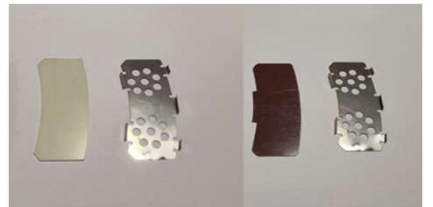

03.IF.0077.L

**THERMAL PLATE (INSTALLABILI SU IMPIANTO
FRENANTE ANTERIORE JJUAN O BREMBO)**