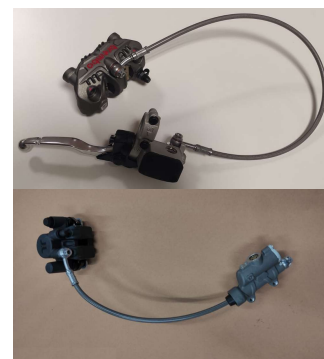

Codice	Descrizione	Versione		Immagine
		160 STD	160 EVO	
01.OT.0350.L	PARALEVA DX ACERBIS (OBBLIGATORIO - RTGS UNICO AMMESSO)	●	●	
01.OT.0203.L	KIT CAMBIO ROVESCiato GP-0 160	●	●	
03.PE.0032.L	KIT CAMBIO ROVESCiato GP-0 160		●	
01.OT.0601.L	KIT PRECARICO MOLLA FORCELLA D.33	●	●	
01.FA.0005.L	FORCELLA CON PIEDINO SEMI-AVANZATO (SOLO PER TELAIO STANDARD)	●		
01.FA.0155.L	FORCELLA CON PIEDINO IN ASSE PER PINZA FORMULA (SOLO PER TELAIO EVO)		●	
01.FA.0156.L	FORCELLA CON PIEDINO IN ASSE PER PINZA JJUAN/BREMBO (SOLO PER TELAIO EVO)		●	
01.FA.0021.L	MOLLA FORCELLA D.33 – K6	●	●	
01.FA.0015.L	MOLLA FORCELLA D.33 – K7	●	●	

Codice	Descrizione	Versione		Immagine
		160 STD	160 EVO	
01.AM.0022.L	MOLLA AMMORTIZZATORE K120	<input type="checkbox"/>	<input type="checkbox"/>	
01.AM.0016.L	MOLLA AMMORTIZZATORE K140	<input type="checkbox"/>	<input type="checkbox"/>	
01.AM.0017.L	MOLLA AMMORTIZZATORE K160	<input type="checkbox"/>	<input type="checkbox"/>	
01.AM.0002.L	4 RONDELLE TEFLON STELO MONO (OBBLIGATORIE)	<input type="checkbox"/>	<input type="checkbox"/>	
01.AT.0015.L	KIT COMPLETO AMMORTIZZATORE DI STERZO (ACCESSORIO ORIGINALE OHVALE)	<input type="checkbox"/>	<input type="checkbox"/>	
01.IF.0001.L	IMPIANTO FRENO ANTERIORE COMPLETO FORMULA	<input type="checkbox"/>	<input type="checkbox"/>	
01.IF.0005.L	IMPIANTO FRENO POSTERIORE COMPLETO FORMULA	<input type="checkbox"/>	<input type="checkbox"/>	
03.IF.0005.L	IMPIANTO FRENO ANTERIORE COMPLETO JJUAN	<input type="checkbox"/>	<input checked="" type="checkbox"/>	
03.IF.0010.L	IMPIANTO FRENO POSTERIORE COMPLETO JJUAN	<input type="checkbox"/>	<input checked="" type="checkbox"/>	
03.IF.0201.L	IMPIANTO FRENO ANTERIORE COMPLETO BREMBO	<input type="checkbox"/>	<input checked="" type="checkbox"/>	

**OPZIONE B**  
**ANTERIORE JJUAN**  
**POSTERIORE JJUAN**

**OPZIONE C**  
**ANTERIORE BREMBO**  
**POSTERIORE JJUAN**

**01.IF.0033.L**    **DISTANZIALI PINZA FRENO PER IMPIANTO FORMULA CON DISCO DA 190mm**  
**DIAMETRO INTERNO 8mm**