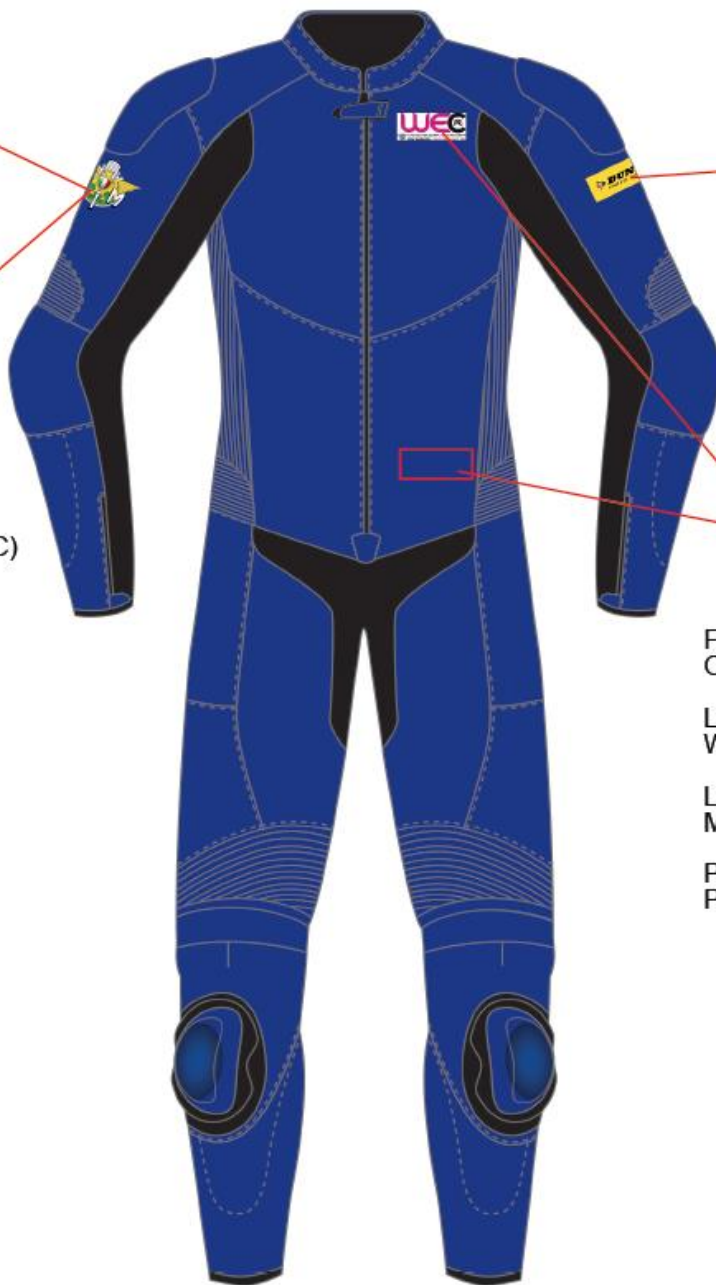

Federazione
Motociclistica
Italiana

GFEM

 Vers.001

GRAFICA TUTE CAMPIONATO ITALIANO VELOCITÀ FEMMINILE

Obblitorio

Logo:
DUNLOP

Lunghezza:
Min 8cm - Max 10cm

Posizione:
Braccio Sx

Facoltativo

Logo:
FMI (per CIVF)
o
FMI Europe (Per WEC)

Lunghezza:
6cm

Posizione:
Braccio Dx

Facoltativo per CIVS
Obblitorio per WEC

Logo:
WEC

Lunghezza:
Min 8cm - Max 10cm

Posizione:
Petto Sx o Anca Sx